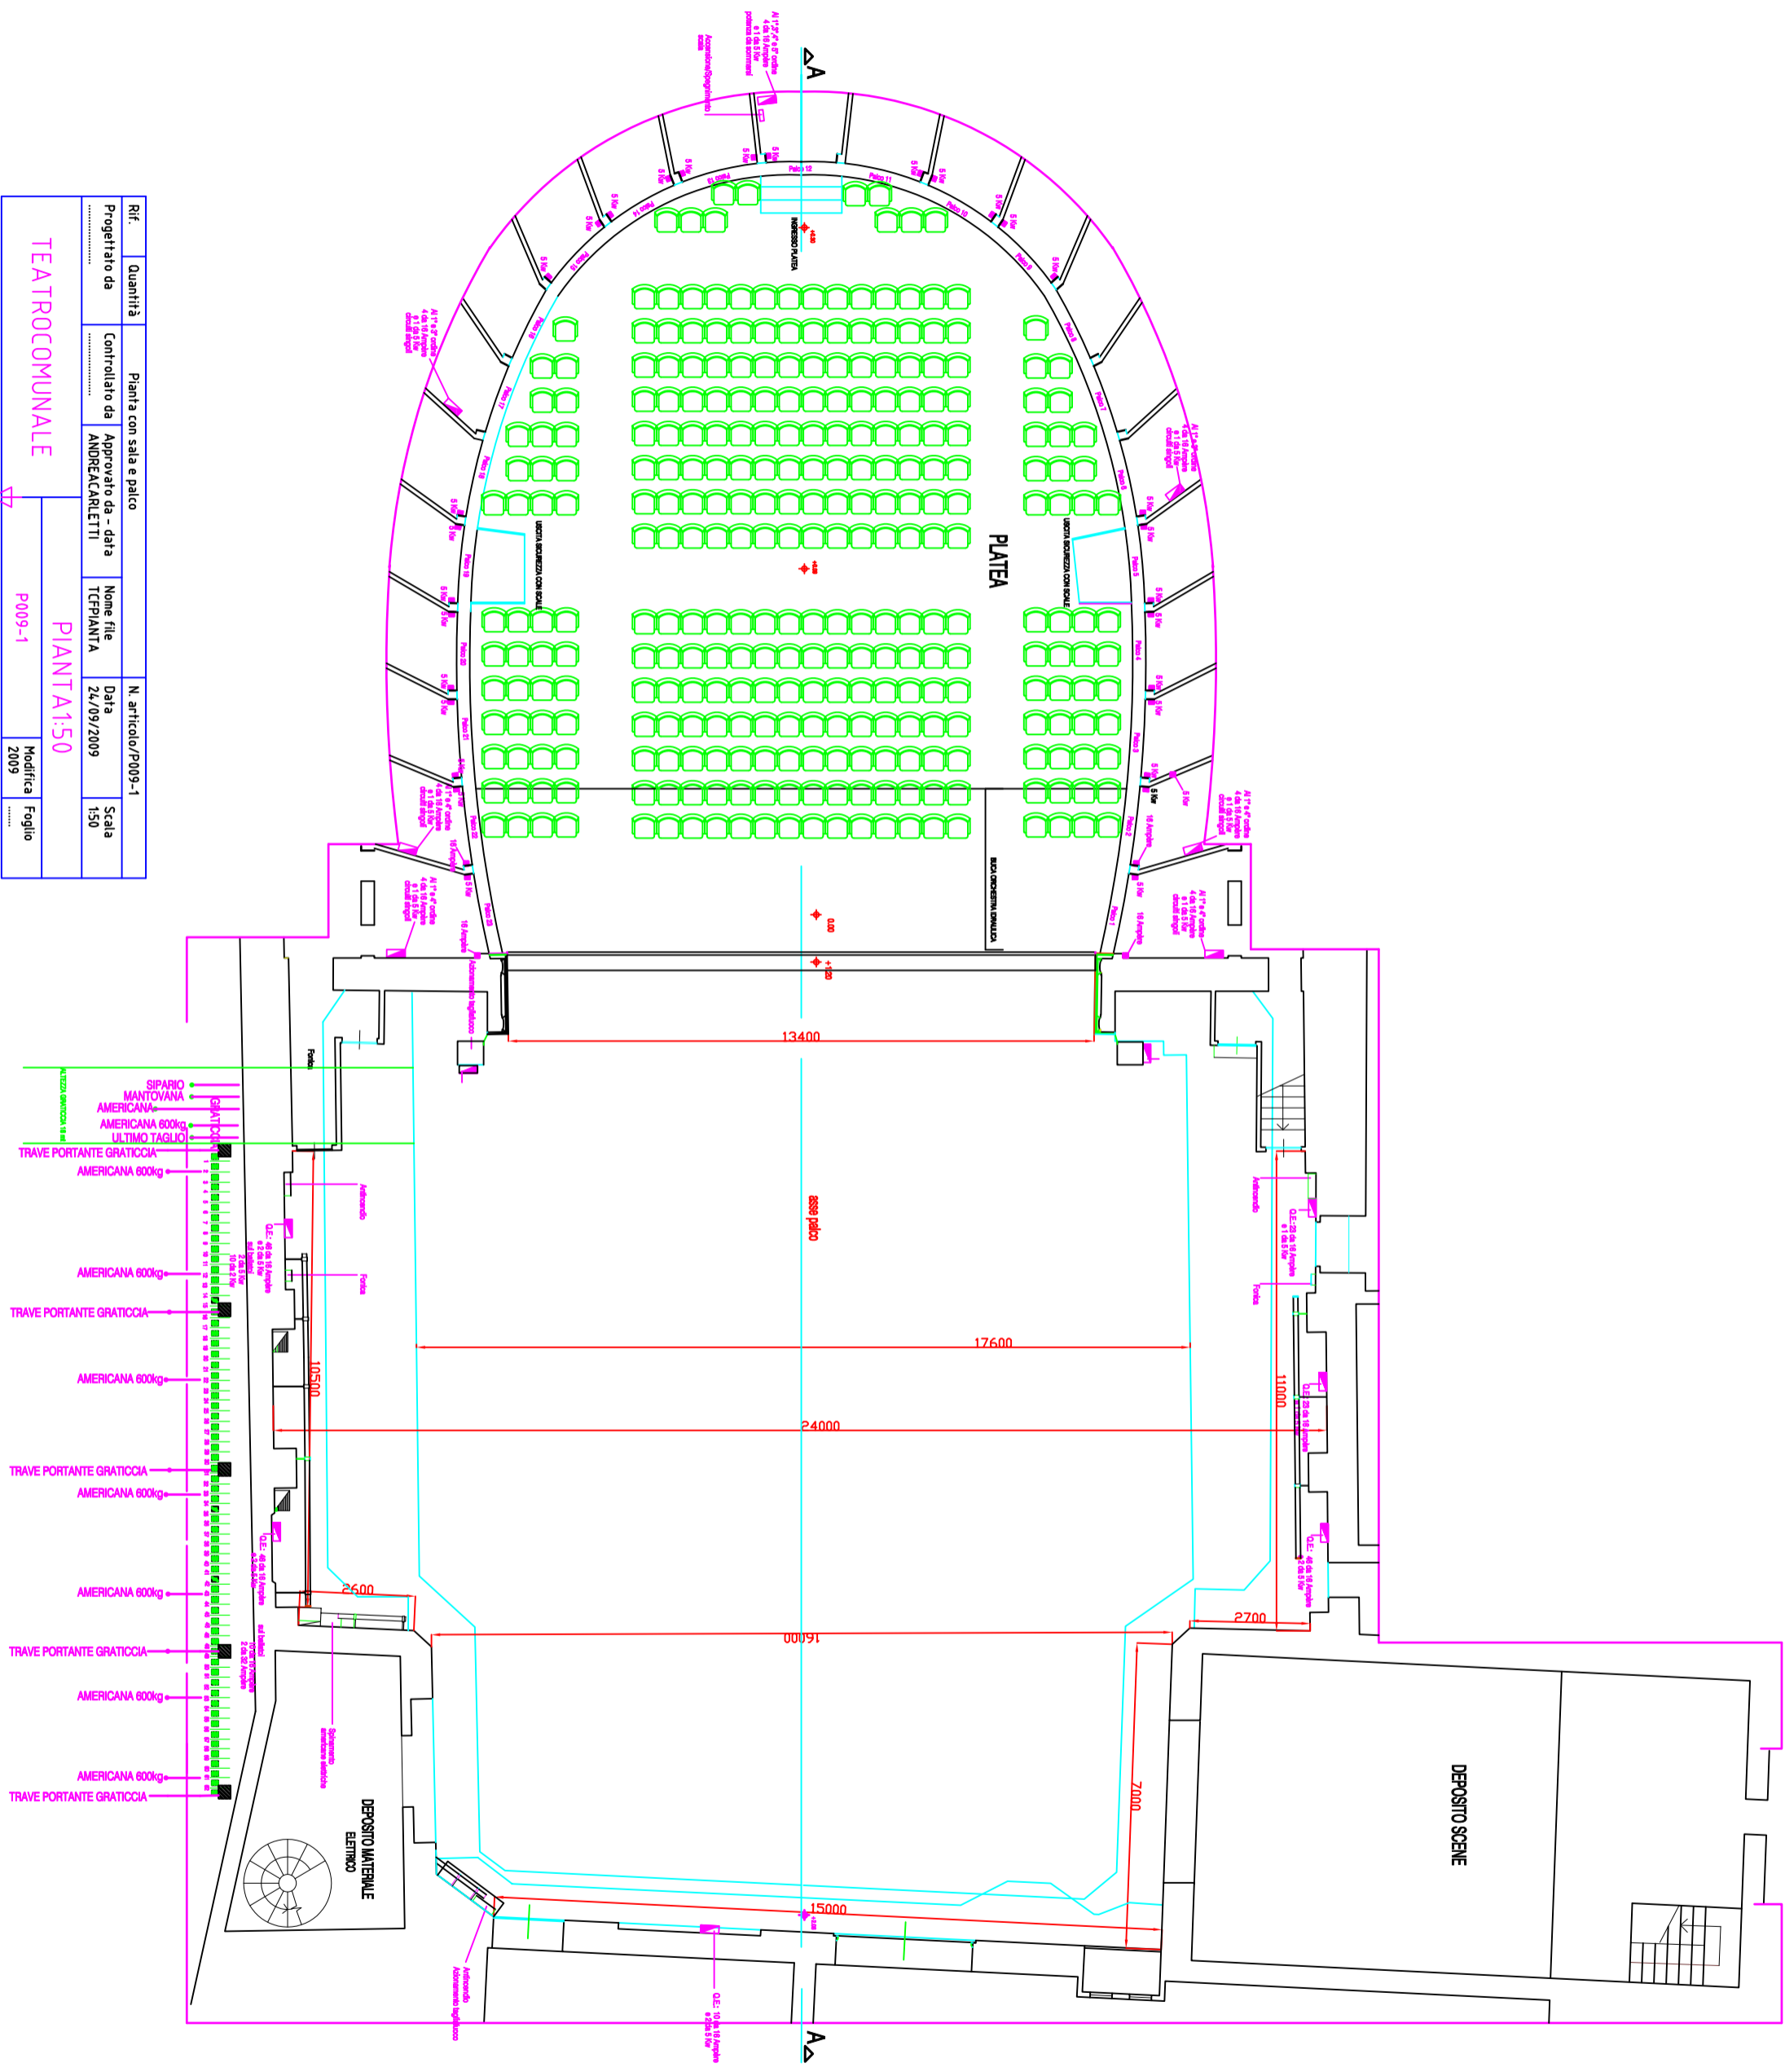

Rif.	Quantità	Pianta con sala e palco		N. articolo/P009-1	Scala
Progettato da	Controlato da	Approvato da - data	Nome file	Data	1:50
	ANDREACARLETTI	TCPIANTA	TCPIANTA	24/09/2009	
TEATRO COMUNALE			PIANTA 1:50		
P009-1			Modifica		
			2009		
			Foglio		